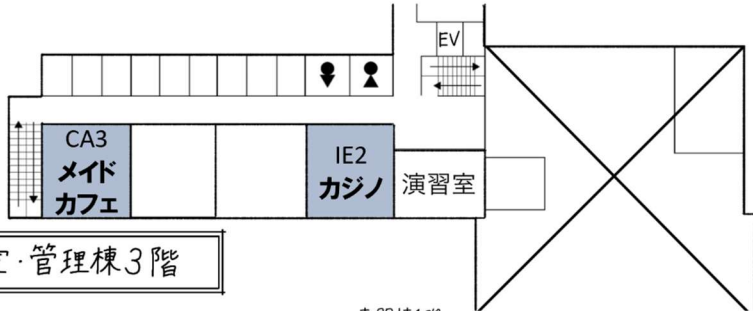

吹奏楽部  
コロツケ

①

専門棟1階へ

# 第一体育館

②

ME3  
フライド  
ポテト

テラス計画  
野菜料理

バドミントン部  
クレーブ

CA2  
ポップコーン

CA4  
ソクソク  
&  
レモネード

IE5  
たい焼き

第二体育館方面 →

③

教室・管理棟3階

教室・管理棟2階

※学生談話室に  
自動販売機が有ります

ニューメディア部  
作品展示

IE企画  
謎解き

IE4  
体験型  
プログラミング  
講座