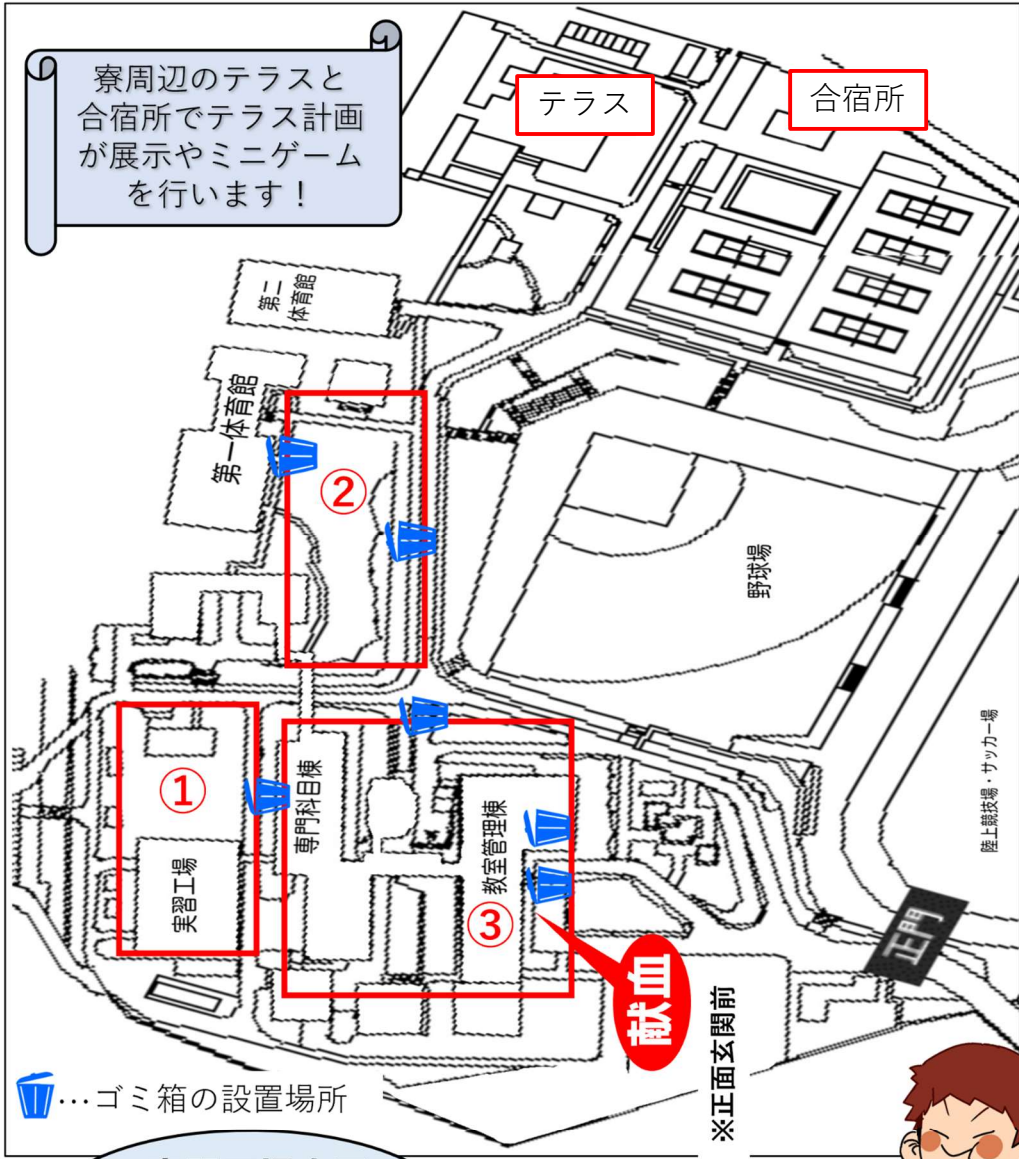

寮周辺のテラスと合宿所でテラス計画が展示やミニゲームを行います！

- ・実習工場企画
- ・ME企画
- ロボット展示会

実習工場

サッカー部  
フランクフルト

IE3  
ポテト

男子バスケット部  
ナゲット

ME2  
フライドポテト

卓球部  
揚げたこ

吹奏楽部  
コロツケ

①

専門棟1階へ

第二体育館方面 →

③

教室・管理棟3階

教室・管理棟2階

※学生談話室に  
自動販売機が有ります

ニューメディア部  
作品展示

IE企画  
謎解き

IE4  
体験型  
プログラミング  
講座

総務課

図書館

茶道部  
高専祭会

情報処理センター前  
駐車場  
発電機展示

献血

学生談話室

学生課

保健室