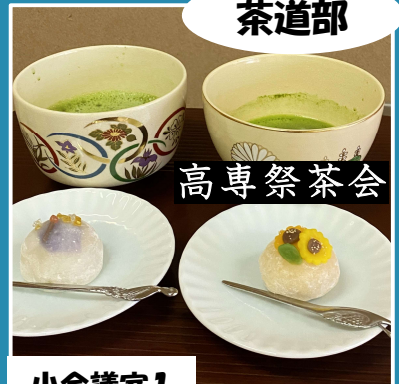

花壇の写真展示

学生談話室

模擬店紹介

バス時刻表

スポンサー
一覧

茶道部

生け花作品
展示

学生談話室

伝統文化部

メカトロシステム部

学生談話室前

メカトロ
システム部

高専祭茶会

小会議室1

高専祭マツ7
→p4. 5へ

バス時刻表