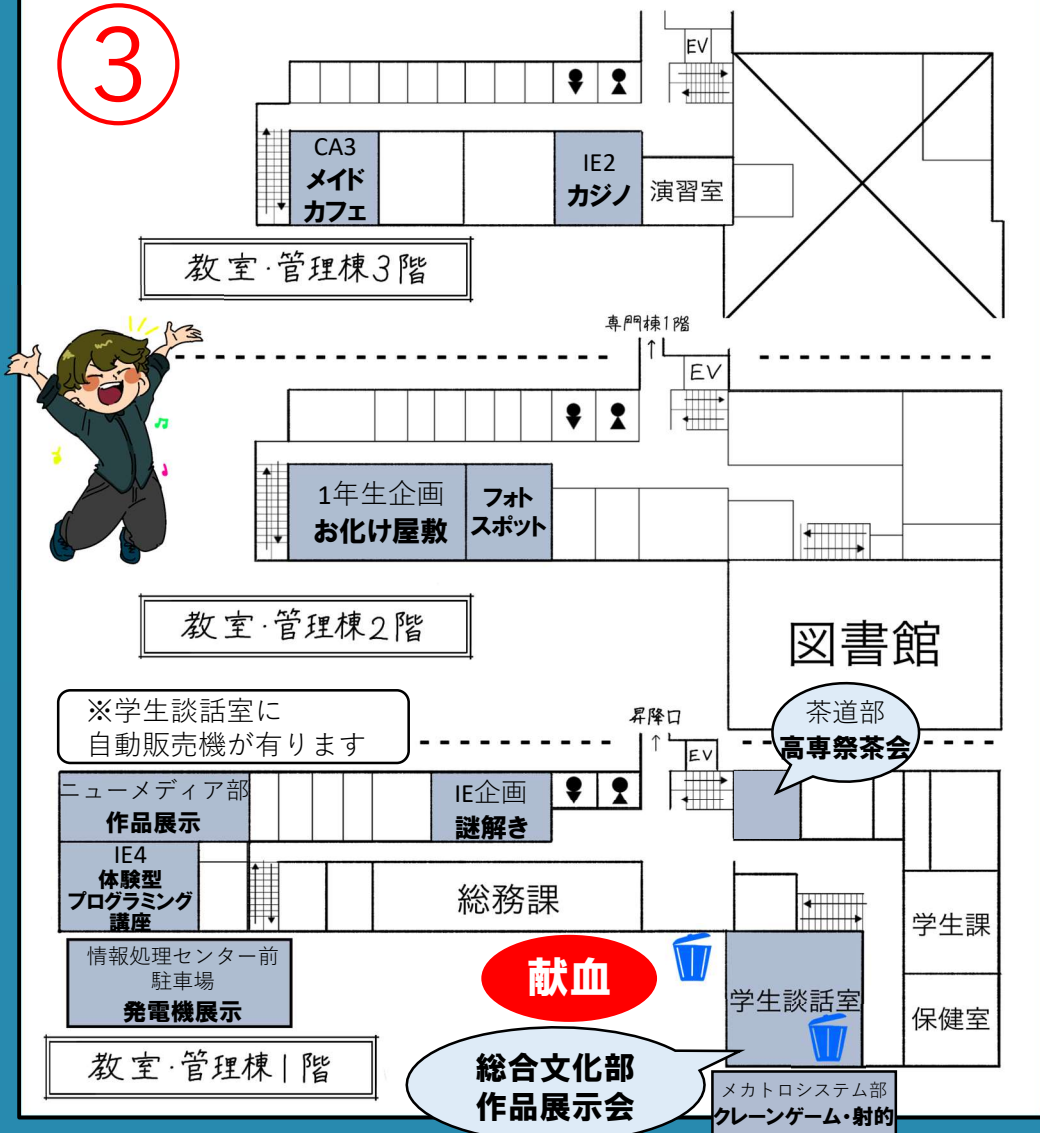

バス時刻表

スポンサー一覧

寮周辺のテラスと合宿所でテラス計画が展示やミニゲームを行います！

・実習工場企画
・ME企画
ロボット展示会

実習工場	サッカー部 フランクフルト
	IE3 ポテト
	男子バスケ部 ナゲット

ME2
フライドポテト

卓球部 揚げたこ
吹奏楽部 コロツケ

1

専門棟1階へ

第一体育館

②

③

ごあいさつ

地図

1日目企画

2日目企画