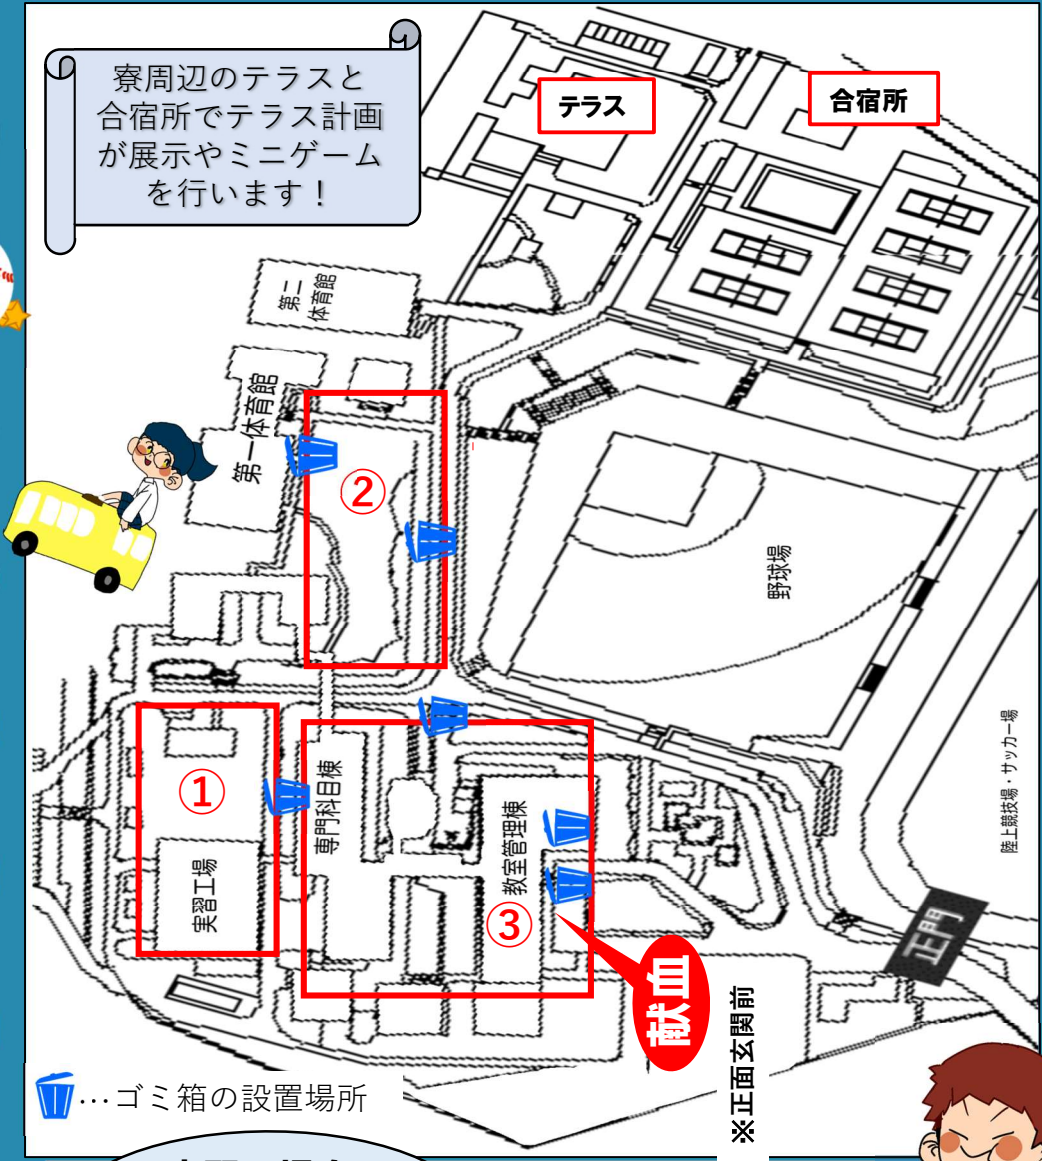

また学生が協力し、たくさんの企画や出し物を準備しているので是非楽しんでください！

高専祭実行委員長
小林 千歩乃

高専マップ

ごあいさつ

地図

1日目企画

2日目企画

模擬店紹介

バス時刻表

スポンサー一覧

寮周辺のテラスと合宿所でテラス計画が展示やミニゲームを行います！

・実習工場企画
・ME企画
ロボット展示会

実習工場	サッカー部 フランクフルト
	IE3 ポテト
	男子バスケ部 ナゲット

ME2
フライドポテト

卓球部 揚げたこ
吹奏楽部 コロツケ

1